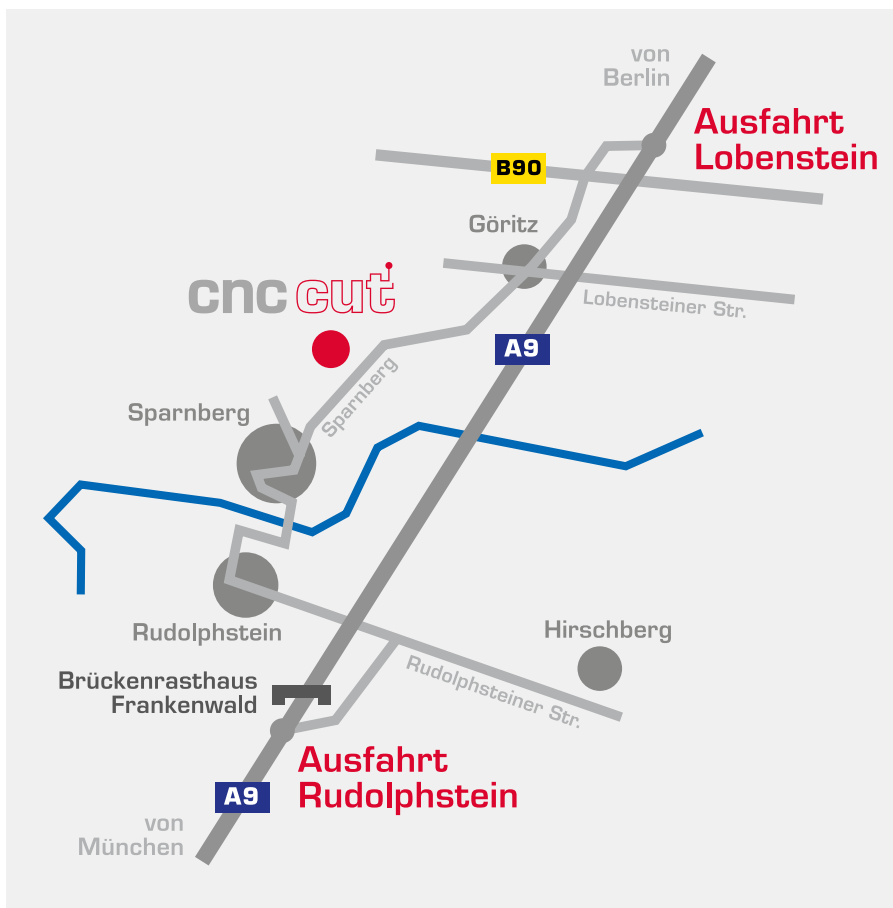

Anfahrtsbeschreibung

überregionaler Anfahrtsplan

regionaler Anfahrtsplan

Achtung: Anfahrt per LKW nur über die Ausfahrt Lobenstein!

cnc cut Textil GmbH & Co. KG
 Sparnberg 69
 D-07927 Hirschberg
 Tel 036644-301·0
 Fax 036644-301·29
 info@cnc-cut.de
 www.cnc-cut.de